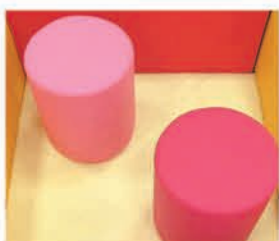

# 凸凹プレイランド Dekoboko Playland

「凸凹(でこぼこ)プレイランド」とは、すべり台や平均台、飛び石など高さや形状の異なる複数の遊具を組み合わせる、新しいタイプのプレイスペースです。

## 【凸凹プレイランドを構成する遊具(10種)】

・すべり台

・レインボーステップ

・ログクライム

・バランスビーム

・凸凹ステップ

・ログステップ

・ハーフマウンテン