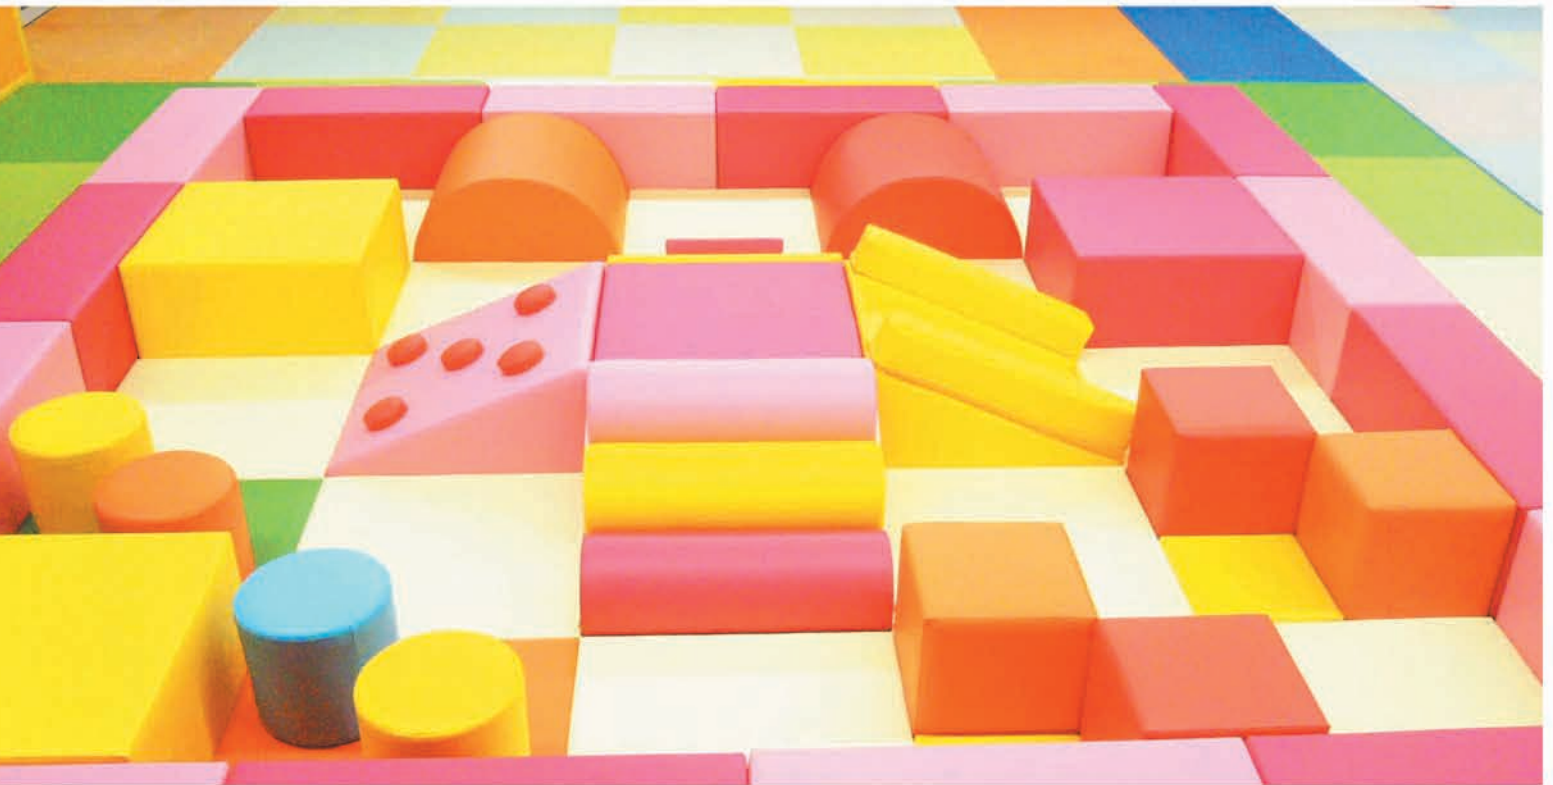

# 凸凹プレイランド Dekoboko Playland

「凸凹(でこぼこ)プレイランド」とは、すべり台や平均台、飛び石など高さや形状の異なる複数の遊具を組み合わせる、新しいタイプのプレイスペースです。

## 【凸凹プレイランドを構成する遊具(10種)】

・すべり台

・レインボーステップ

・ログクライム

・バランスビーム

・凸凹ステップ

・ログステップ

・ハーフマウンテン